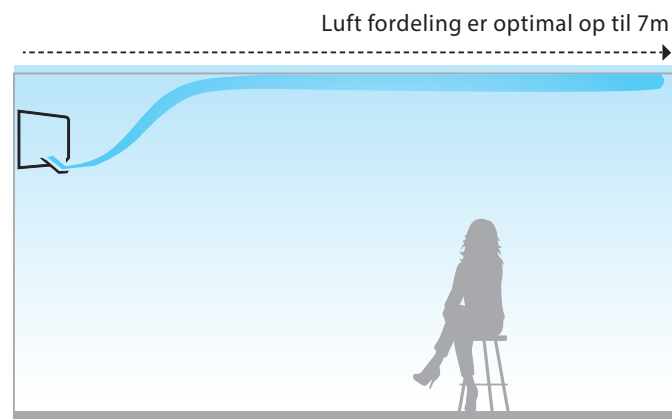

INNOVATIV VELVÆRE

HADA Care Flow

Indstil louveren til at give en mere indirekte indblæsning, som sikrer en mere ensartet rumtemperatur.

•Toshiba HADA Care mode sørger for, at din hud og øjne ikke bliver tørre.

Test room condition length >10m*