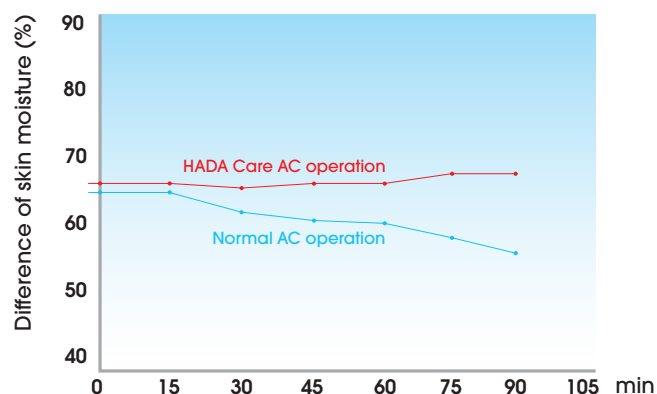

Betjen din varmepumpe overalt
Ved at tilkøbe Toshiba's wifi modul, får du mulighed for at betjene din varmepumpe, uanset hvor du er.

INNOVATIV VELVÆRE

HADA Care Flow

Indstil louveren til at give en mere indirekte indblæsning, som sikrer en mere ensartet rumtemperatur.

•Toshiba HADA Care mode sørger for, at din hud og øjne ikke bliver tørre.

Test room condition length >10m*

HADA Care modes indvirkning på fugtigheden i huden

TOSHIBA

GREENLINE EDGE Specifikationer

			Greenline Edge-25	Greenline Edge-35
Varme kapacitet	kW		3.2	4.2
Driftsområde, Varme (min. - max.)	kW		(1.0 - 7.2)	(1.0 - 7.7)
Optagen effekt (min. - rated - max.)	kW	Varme	(0.2 - 0.65 - 2.4)	(0.2 - 0.92 - 2.5)
Pdesignh	kW		2.7	3.6
COP	W/W		4.92	4.57
SCOP			5.1	5.1
Energimærkning		Varme	A+++	A+++
Varmekapacitet ved -10°C	kW	Varme	4.1	4.5
Varmekapacitet ved -15°C	kW	Varme	3.8	4.0
Varmekapacitet ved -20°C	kW	Varme	3.2	3.3
Varmekapacitet ved -25°C	kW	Varme	2.6	2.7
Køle kapacitet	kW		2.8	3.5
Driftsområde, Køl (min. - max.)	kW		(1.1 - 3.5)	(1.3 - 4.5)
Optagen effekt (min. - rated - max.)	kW	Køling	(0.22 - 0.63 - 0.87)	(0.26 - 0.85 - 1.37)
Pdesignc	kW		2.8	3.5
EER	W/W		4.44	4.12
SEER			7.7	7.3
Energimærkning		Køling	A++	A++